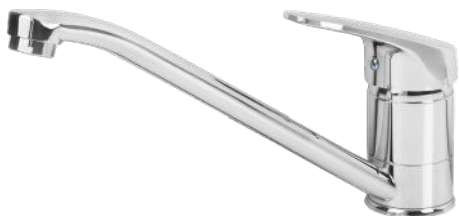

jednouchwytowa, jednootworowa,
z wylewką stałą, ze spustem

indeks **35-015-0100-000**

cena **140,19 PLN**

CAR02

BATERIA BIDETOWA STOJĄCA

jednouchwytowa, jednootworowa,
z wylewką stałą, ze spustem

indeks **35-015-0700-000**

cena **137,70 PLN**

CAR03

BATERIA WANNOWA NAŚCIENNA

jednouchwytowa, dwuotworowa,
z wylewką stałą, bez akcesoriów,
przełącznik wanna/natrysk

indeks **35-015-0000-000**

cena **192,01 PLN**

PERFEXIM SERIA CARLO

Podane ceny są cenami netto i należy do nich doliczyć podatek VAT w wysokości 23%.

CARLO

CAR05

BATERIA ZLEWOZMYWAKOWA STOJĄCA

jednouchwytowa, jednootworowa,
z wylewką ruchomą 22 cm

indeks **35-015-0500-000**